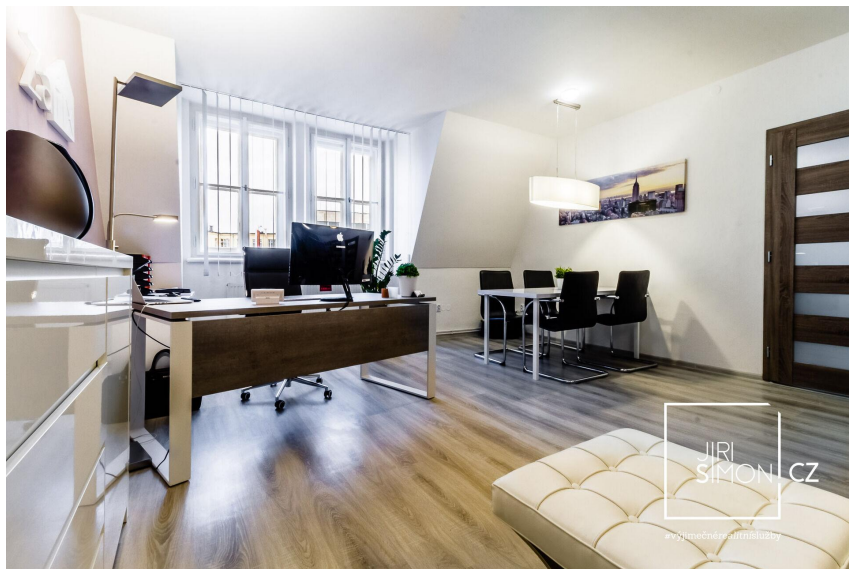

Nájem samostatné kanceláře 29 m² na adrese Národní 39, Praha 1 Národní, 11000, Praha 1, Praha

12 900 Kč
za měsíc

cena je kompletní
vč. všech energií a
služeb

Pronájem - Komerční prostory

| | |
|--------------------------|-------------------|
| Plocha kanceláří: | 29 m ² |
| Druh objektu: | cihlová |
| Stav objektu: | velmi dobrý |
| Druh prostor: | Kanceláře |