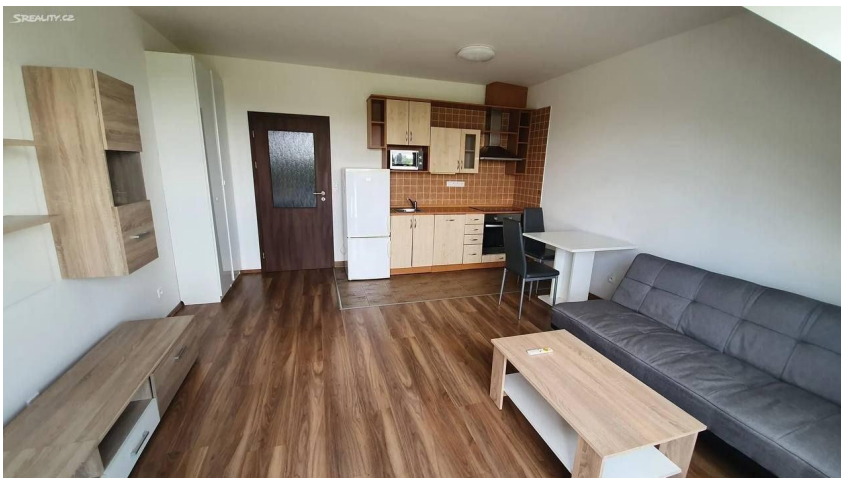

číslo zakázky:
SalePis1kk

Prodej bytu 1kk, 35m², Praha 4, Písnice

Švihovská, 14200, Praha-Libuš, Praha

6 370 000 Kč

za nemovitost

Prodej - Byty

Dispozice bytu: 1+kk

Podlaží v domě: 4