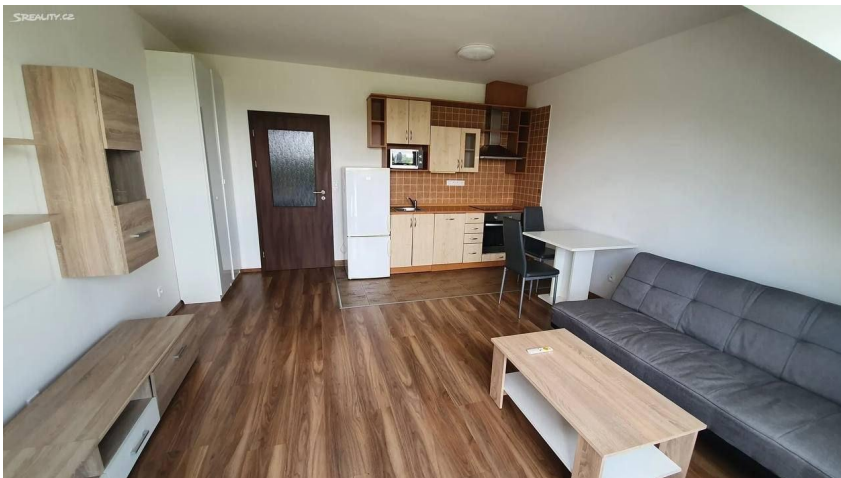

číslo zakázky:
SalePis1kk

Prodej bytu 1kk, 35m2, Praha 4, Písnice

Švihovská, 14200, Praha-Libuš, Praha

5 990 000 Kč

za nemovitost

Prodej - Byty

Dispozice bytu: 1+kk

Podlaží v domě: 4