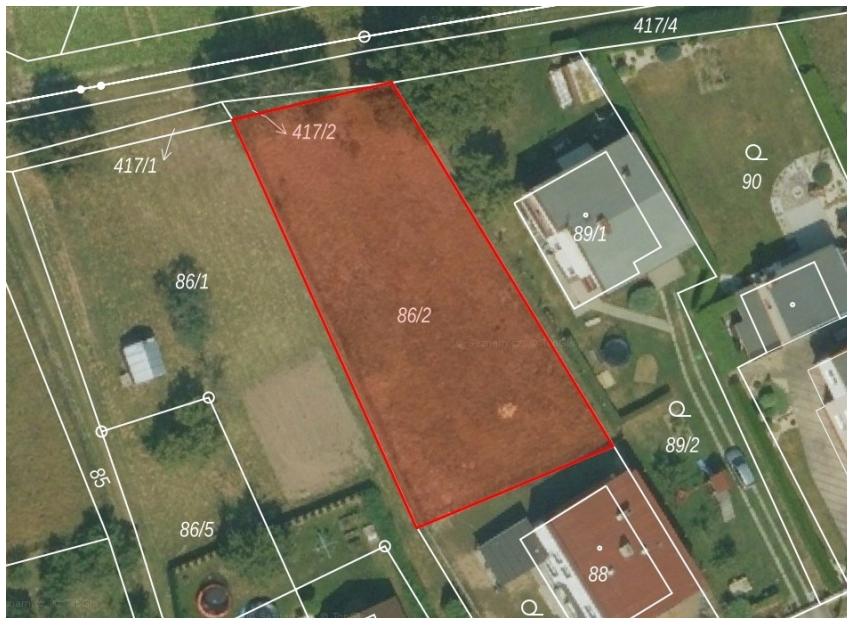

## Loděnice, Pozemek 959m<sup>2</sup>

Holasovice

**1 500 000 Kč**

za nemovitost

### Prodej - Pozemky

**Celková plocha:** 959 m<sup>2</sup>

**Druh pozemku:** pro bydlení

Vyřizuje: **Bc. Aneta Dehnerová**

**Tel.:** 732 994 154, **GSM:** 732 994 154

**E-mail:** info@realitymetosa.cz