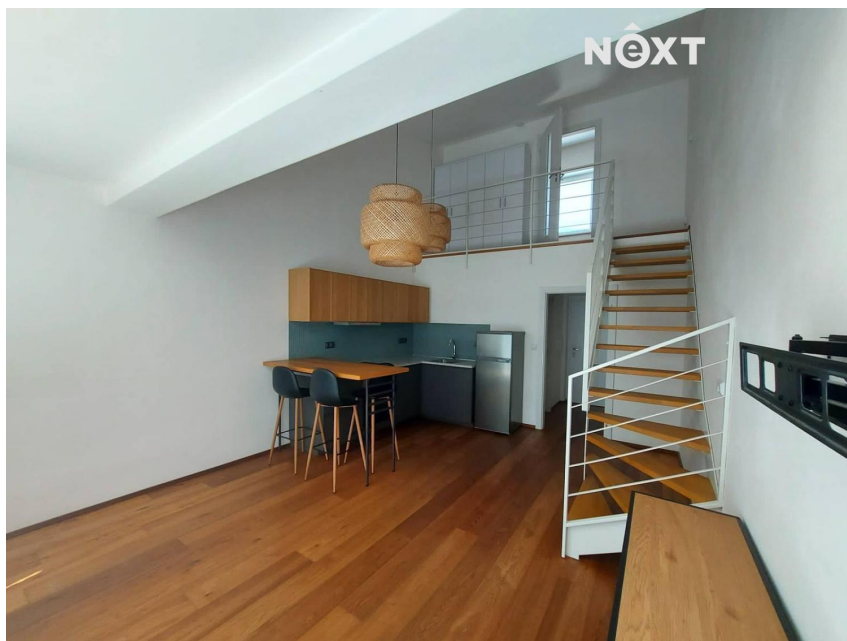

číslo zakázky:
117603

Pronájem byt 2+kk, 41[□]

Hřebíčková, 76302, Zlín

14 500 Kč

za měsíc

Pronájem - Byty

Dispozice bytu: 2+kk

Podlaží v domě: 4