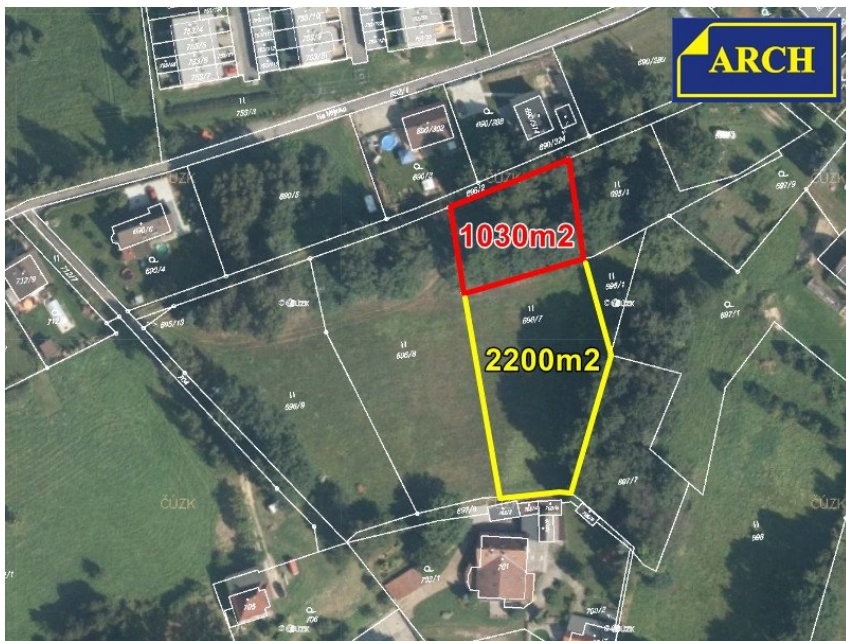

číslo zakázky:
PO646L

Pozemek pro stavbu 1 RD (1032m² zastavitelný + 2197m² nezastavitelný)

Na Mlýnku, 46001, Liberec (nečleněné město), Liberec

4 695 000 Kč

za nemovitost

V nadpisu je
výměra
st.pozemku
zvětšena tak, aby
se z celk.ceny
odvodila správná
cena za 1m² st.
poz

Prodej - Pozemky

Celková plocha: 1 255 m²

Druh pozemku: pro bydlení

Vyřizuje: **Ing. Lubomír Bureš**

Tel.: 604 201 487, **GSM:** 604 201 487

E-mail: arch-liberec@seznam.cz