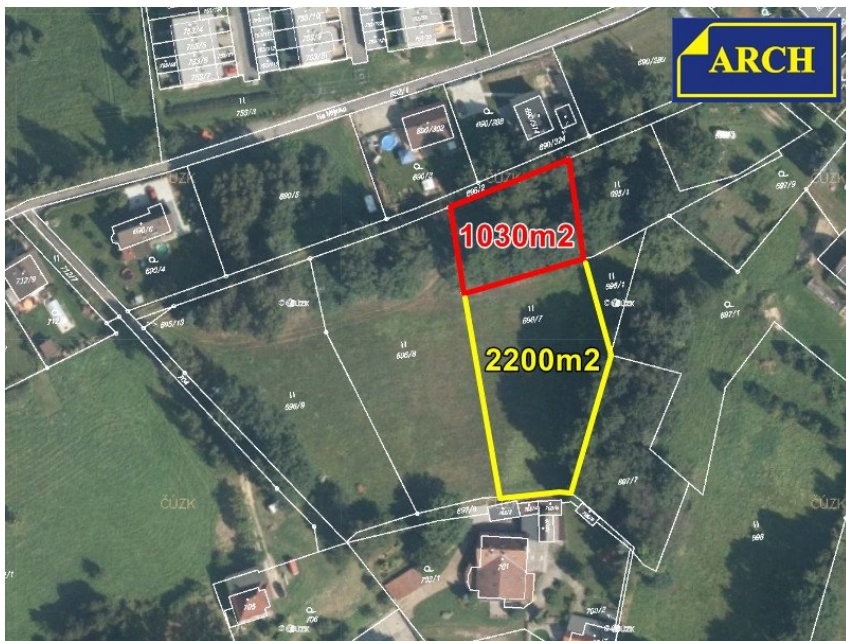

číslo zakázky:  
PO646L

## Pozemek pro stavbu 1 RD (1032m<sup>2</sup> zastavitelný + 2197m<sup>2</sup> nezastavitelný)

Na Mlýnku, 46001, Liberec (nečleněné město), Liberec

**4 695 000 Kč**

za nemovitost

V nadpisu je  
výměra  
st.pozemku  
zvětšena tak, aby  
se z celk.ceny  
odvodila správná  
cena za 1m<sup>2</sup> st.  
poz

### Prodej - Pozemky

**Celková plocha:** 1 255 m<sup>2</sup>

**Druh pozemku:** pro bydlení

Vyřizuje: **Ing. Lubomír Bureš**

**Tel.:** 604 201 487, **GSM:** 604 201 487

**E-mail:** arch-liberec@seznam.cz