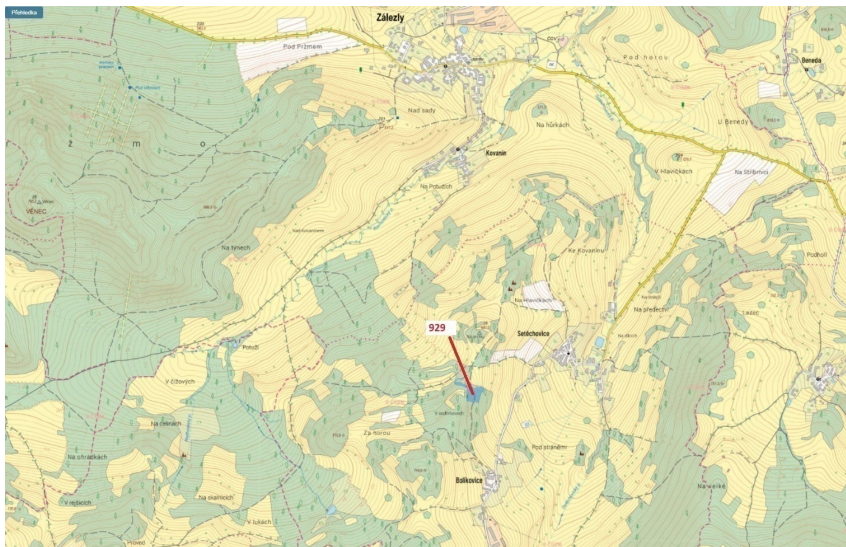

**Lesní pozemek o výměře 5 736 m<sup>2</sup>, podíl 1/1, katastrální území Setčovice, obec Zálezly, obec s rozš  
38481, Zálezly**

**224 000 Kč**

za nemovitost