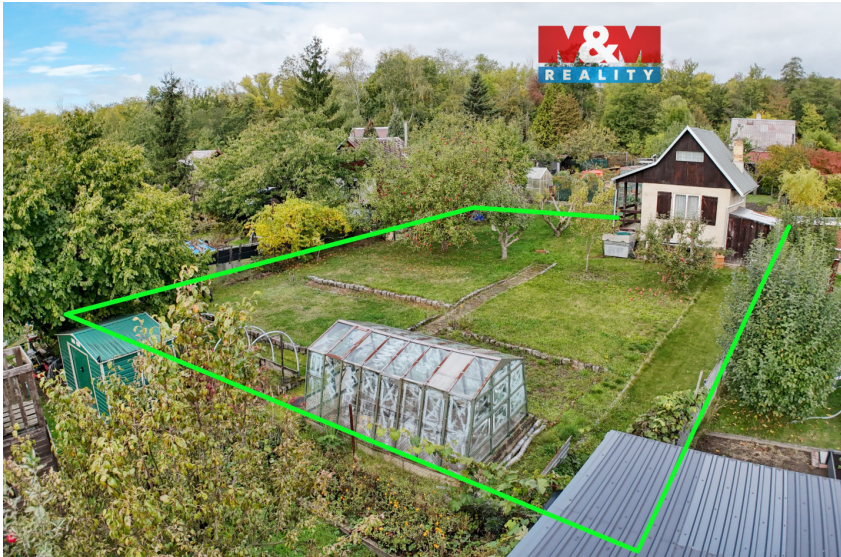

číslo zakázky:
940937

Prodej chaty se zahradou, 20 m², OV, Litvínov

43601, Litvínov

1 248 900 Kč

za nemovitost

Prodej - Pozemky

Celková plocha: 440 m²

Druh pozemku: zahrada