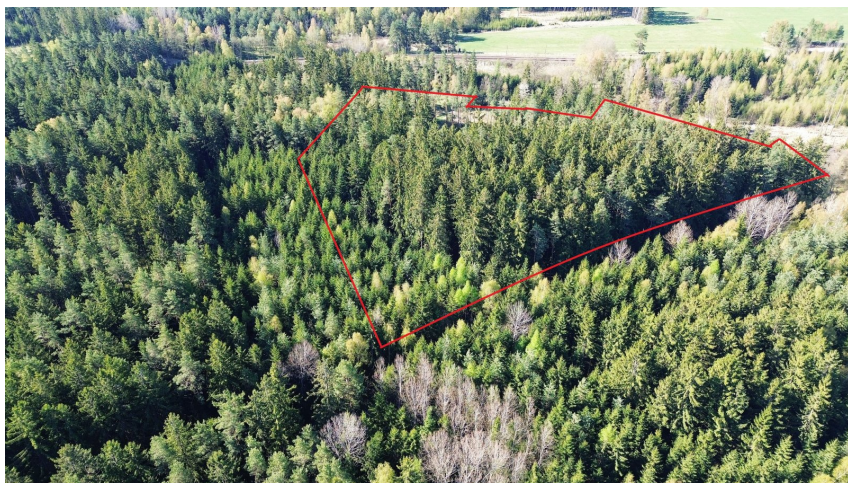

číslo zakázky:
00030

Prodej, lesní pozemek 32.111 m², Bednářeček

Bednářeček

2 190 000 Kč
za nemovitost

V případě vážného zájmu je možné vyjednat slevu.

Prodej - Pozemky

Celková plocha: 32 111 m²

Druh pozemku: les