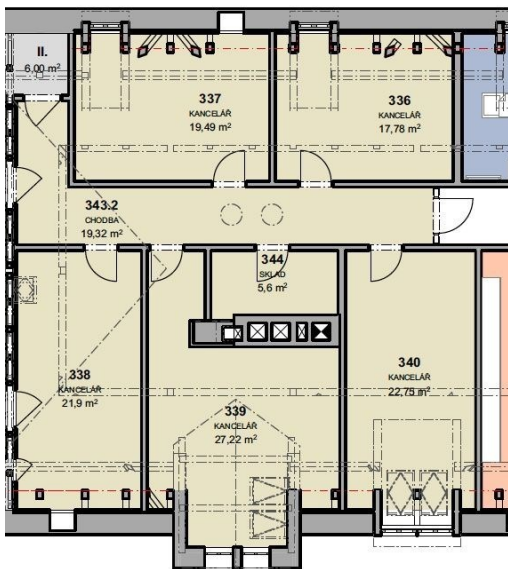

### **Pronájem - Komerční prostory**

**Plocha kanceláří:** 154 m<sup>2</sup>

**Druh objektu:** cihlová

**Stav objektu:** novostavba

**Druh prostor:** Kanceláře

**Ostatní:** Výtah **Elektrina:** Elektro - 230 V **Voda:**  
Místní zdroj vody; Vodovod **Telekomunikace:**