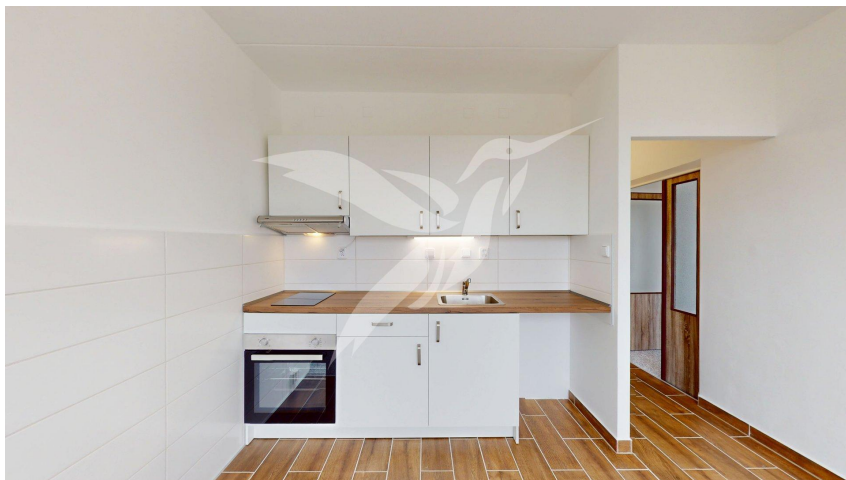

## Pronájem bytu 1+1, Gerská, Plzeň

Gerská, 32300, Plzeň 1, Plzeň

**13 900 Kč**

za měsíc

Zálohy na služby  
1700,-/os. + 300,-  
každá další os.,  
elektrina na  
nájemce