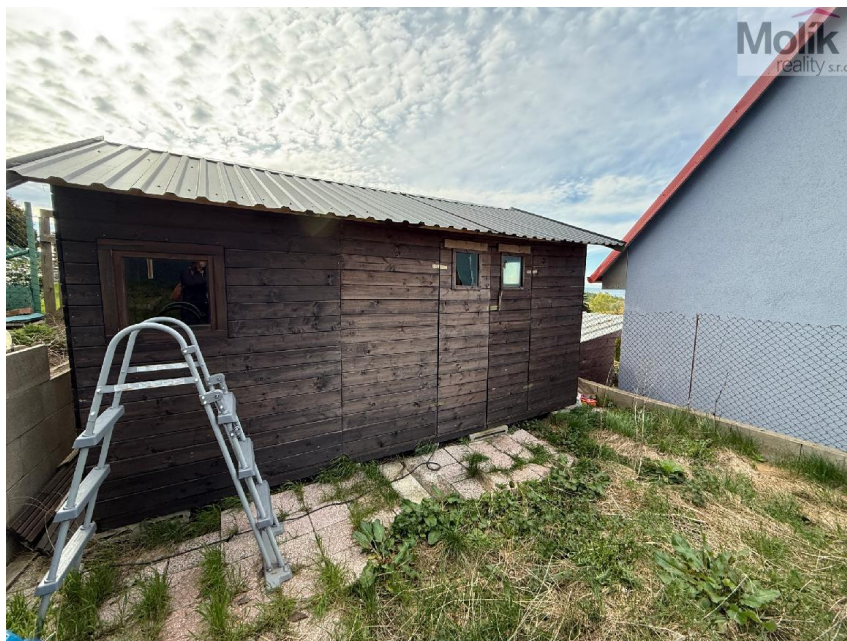

**Prodej přenechání nájmu zahrady se zahradním domkem, Okružní 141, Meziboří u Litvínova, 85 m<sup>2</sup>**

Okružní, 43513, Meziboří

**289 900 Kč**

za nemovitost

nehradí se daň z nabytí

**Prodej - Pozemky**