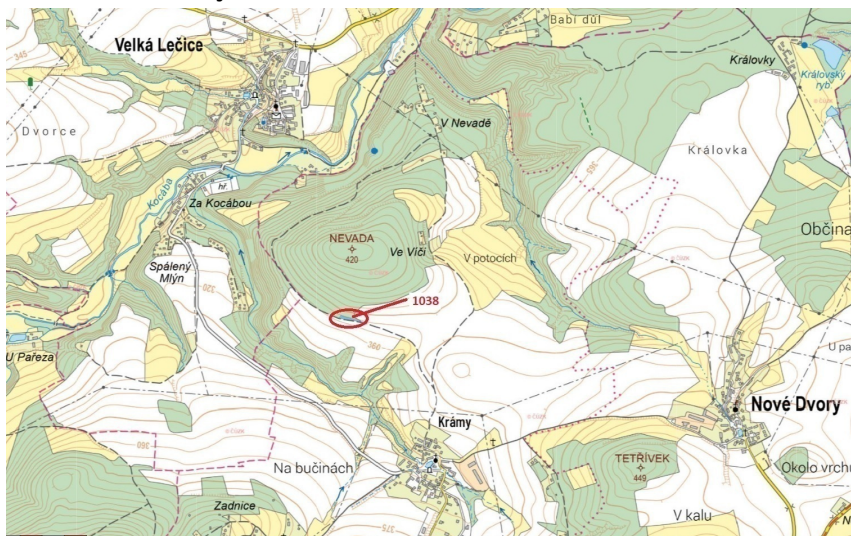

Lesní pozemek o výměře 953 m², podíl 1/1, katastrální území Krámy, obec Nové Dvory, obec s rozšířeno

262, Nové Dvory

85 000 Kč

za nemovitost

Prodej - Pozemky

Celková plocha: 953 m²

Druh pozemku: les

Vyřizuje: **Call centrum exdrazby.cz**
Tel.: 774 740 636, **GSM:** 774 740 636
E-mail: dotazy@exdrazby.cz