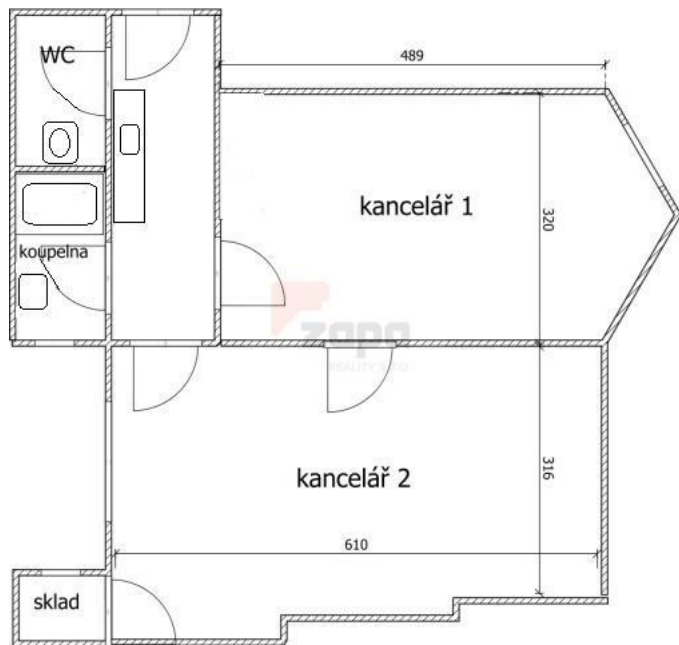

2 kanceláře/ateliér, 47 m², 1.patro, Praha 1, ul. Národní,u metra, nájemce neplatí provizi RK

Národní, 11000, Praha 1, Praha

19 588 Kč

za měsíc

+ cca 8601,-Kč vč.
DPH za služby-
dle skutečné
spotřeby

Pronájem - Komerční prostory

Plocha kancelářů: 36 m²

Druh objektu: cihlová

Stav objektu: velmi dobrý

Druh prostor: Kanceláře

Energetická náročnost: G - Mimořádně
nehospodárná

Vyřizuje: **Lenka Brožová**

Tel.: 257325117, **GSM:** 608237689

E-mail: rkzapa@volny.cz