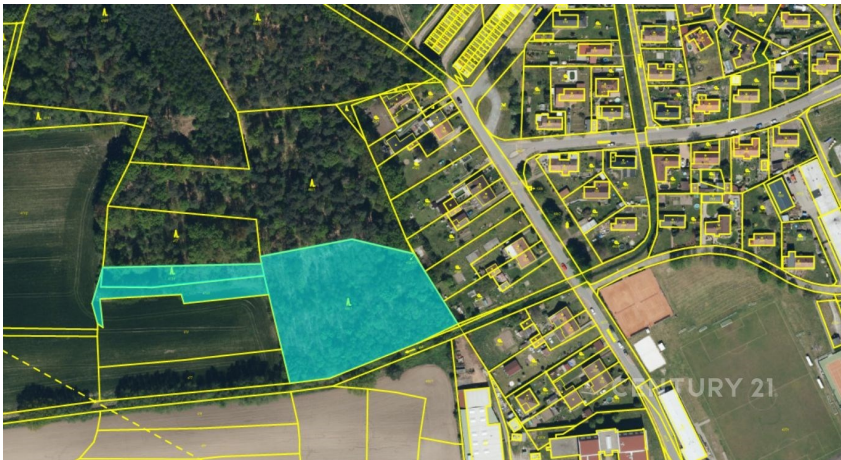

CENTURY 21
Czech Republic

číslo zakázky:
980540

Prodej lesních pozemků a orné půdy v k.ú. Rybitví

Rybitví

394 000 Kč

za nemovitost

včetně provize RK

Prodej - Pozemky

Celková plocha: 10 362 m²

Druh pozemku: les

Vyřizuje: **Elena Bran**

Tel.: 538 728 645, **GSM:** 538 728 645

E-mail: bonusbrno@century21.cz