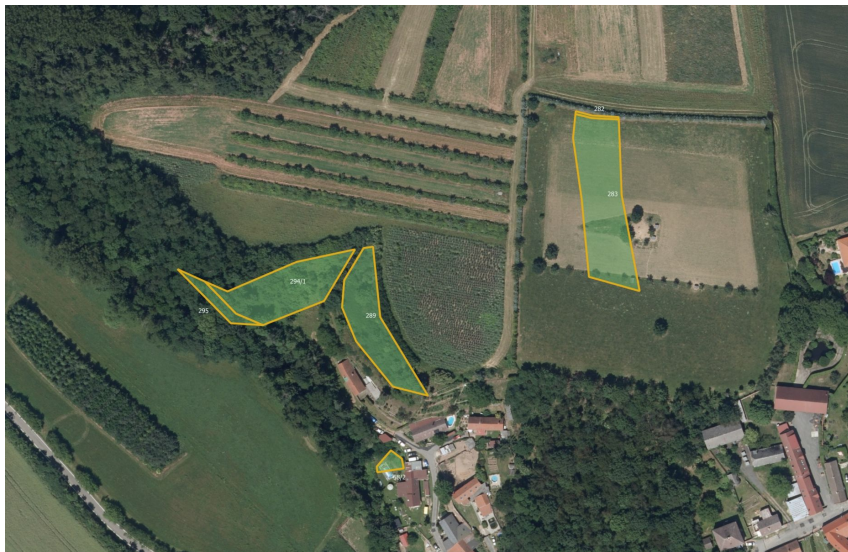

číslo zakázky:
9146-1

MojePole.cz

Zemědělská půda, prodej, Kšely, Kolín

28201, Kšely

662 606 Kč

za nemovitost

Prodej - Pozemky

Celková plocha: 14 098 m²

Druh pozemku: zemědělská

Vyřizuje: **Veronika Vencová**

Tel.: 730779920, **GSM:** 730779920

E-mail: vencova@mojepole.cz