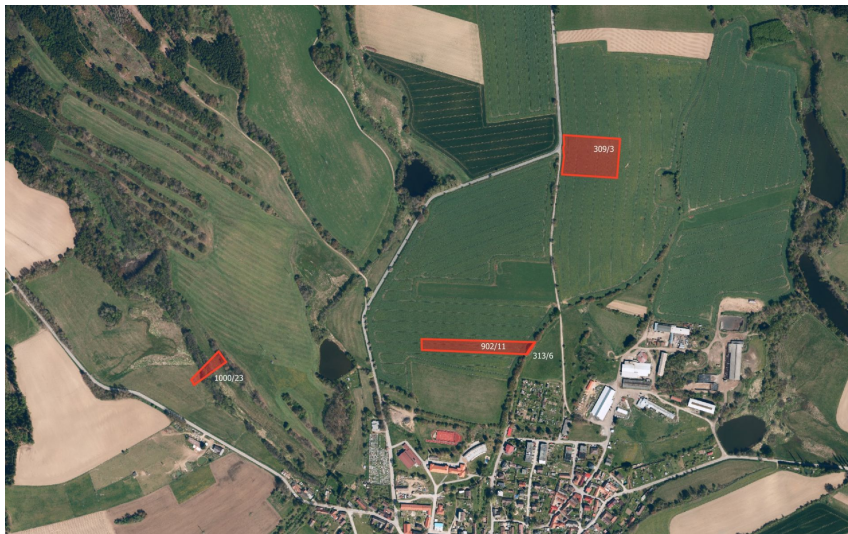

číslo zakázky:
9494-1

MojePole.cz

Zemědělská půda, prodej, Nový Rychnov, Pelhřimov

39404, Nový Rychnov

Rezervace

Prodej - Pozemky

Celková plocha: 39 405 m²

Druh pozemku: zemědělská

Vyřizuje: **Veronika Škabrouďová**

Tel.: 779998118, **GSM:** 779998118

E-mail: skabroudova@mojepole.cz