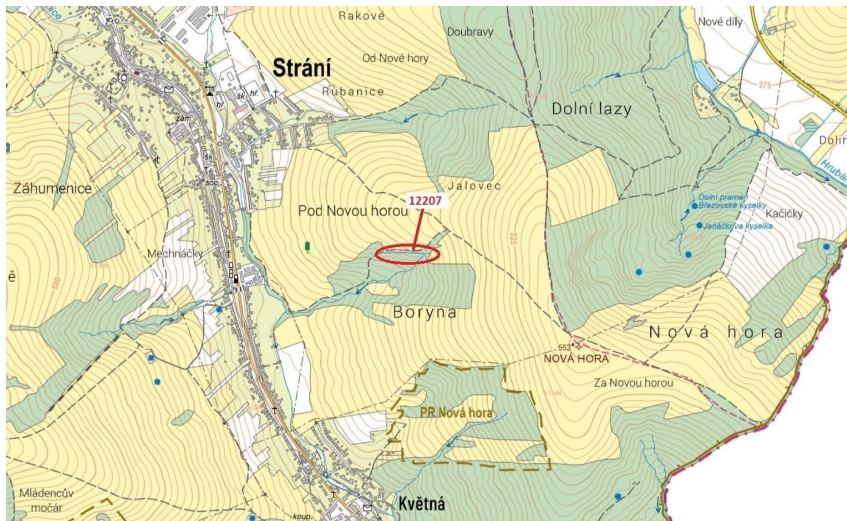

**Lesní pozemek o výměře 1163 m<sup>2</sup>, podíl 1/1, katastrální území Strání, obec Strání, obec s rozšířenou  
68765, Strání**

**52 000 Kč**  
za nemovitost