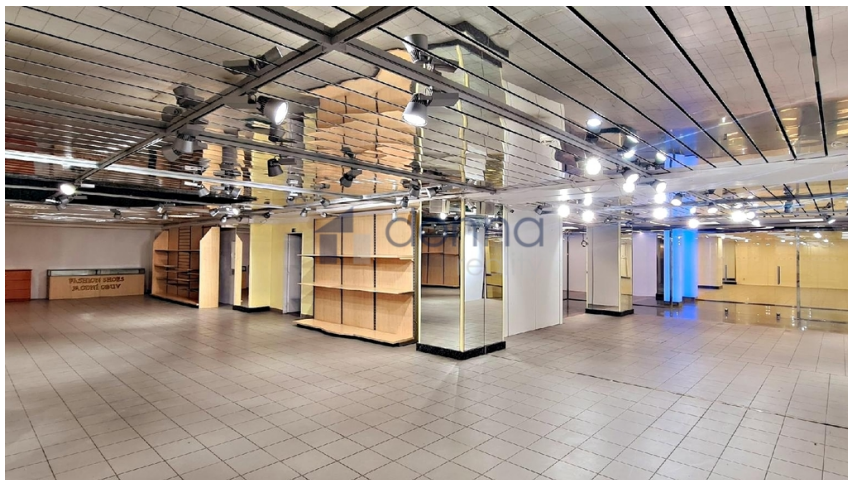

Pronájem obchodního prostoru, 310 m², Praha, Na Poříčí, Praha - Nové Město

Na Poříčí, Praha 1, Praha

250 Kč
za m²/měsíc

Plus služby:
315,-Kč/m²/měsíc,
plus spotřeba
vody a elektřiny,
plus DPH

Pronájem - Komerční prostory

Plocha kanceláří: 310 m²

Druh objektu: skeletová

Stav objektu: velmi dobrý

Druh prostor: Obchodní

Energetická náročnost: G - Mimořádně
nehospodárná

Vyřizuje: **Oksana Turri**

Tel.: 603 392 747, **GSM:** 603 392 747

E-mail: turri@donnareality.cz