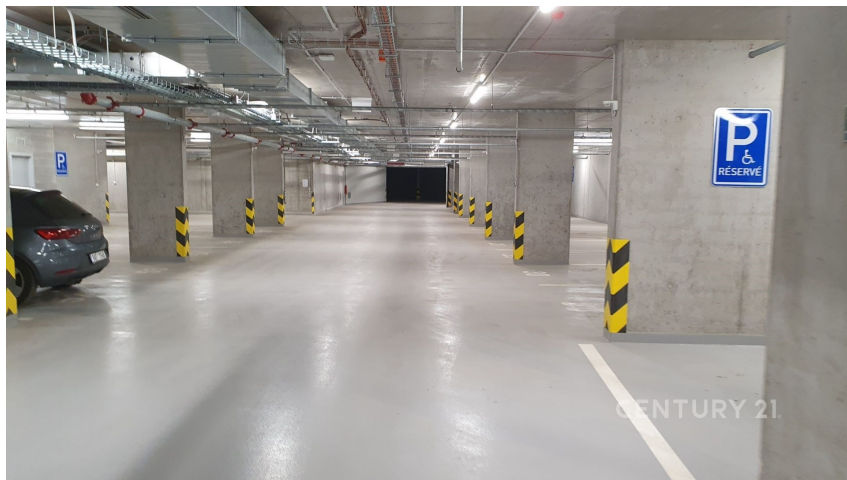

CENTURY 21
Czech Republic

číslo zakázky:
980578

Pronájem extra širokého garážového stání v novostavbě - Praha 3, Žižkov Dagmar Burešové, Praha 3, Praha

2 600 Kč
za měsíc

+ provize RK ve
výši jednoho
nájmu + kauce ve
výši jednoho
nájmu

Pronájem - Malé objekty a garáže

Počet podlaží v domě:

Druh objektu: cihlová

Stav objektu: novostavba

**Energetická
náročnost:** G - Mimořádně
nehospodárná

Vyřizuje: **Aleš Lehovec**

GSM: 420607000021