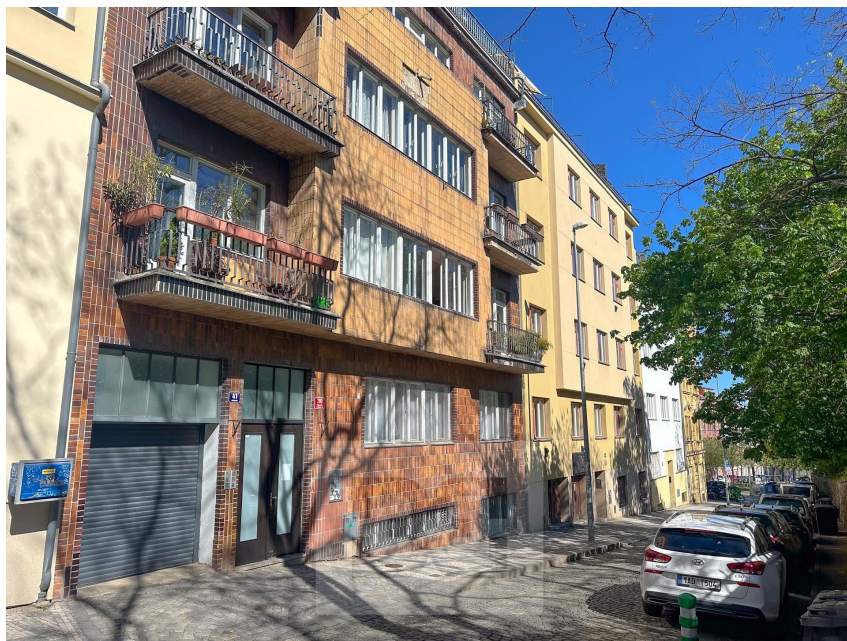

Pronájem bytu 2+kk 47 m² s parkováním, Praha - Vršovice

Rybalkova, 10100, Praha 10, Praha

26 000 Kč

za měsíc

Služby ve výši
2.700 Kč -
Elektrická energie
se převádí na
nájemníky,
Provize RK 28.700
Kč + DPH, Vr

Pronájem - Byty

Dispozice bytu: 2+kk

Podlaží v domě: 1

Počet podlaží v domě: 5

**Celková podlahová
plocha:** 47 m²

Druh objektu: cihlová **Stav objektu:** dobrý
Vlastnictví: osobní **Energetická náročnost:** G -
Mimořádně ne hospodárná