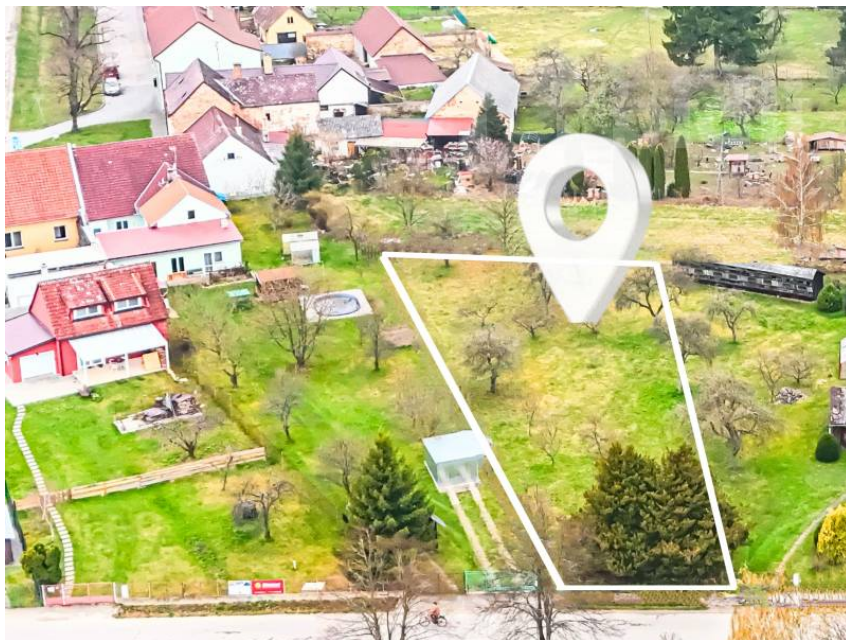

Prodej pozemku, 1875 m², Nová Včelnice, okr. Jindřichův Hradec

Školní, 37842, Nová Včelnice

1 990 000 Kč

za nemovitost

Prodej - Pozemky

Celková plocha: 1 875 m²

Druh pozemku: pro bydlení

Inženýrské sítě: vodovod; kanalizace;
plyn; elektřina