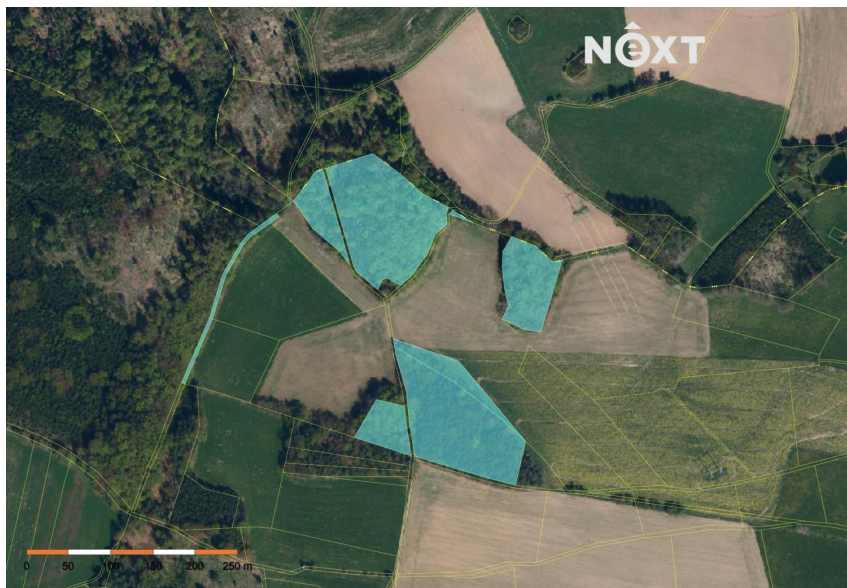

číslo zakázky:
117625

Prodej pozemek Lesy, 41070

58001, Jedouchov, Věž

2 000 000 Kč

za nemovitost

Prodej - Pozemky

Celková plocha: 41 070 m²

Druh pozemku: les