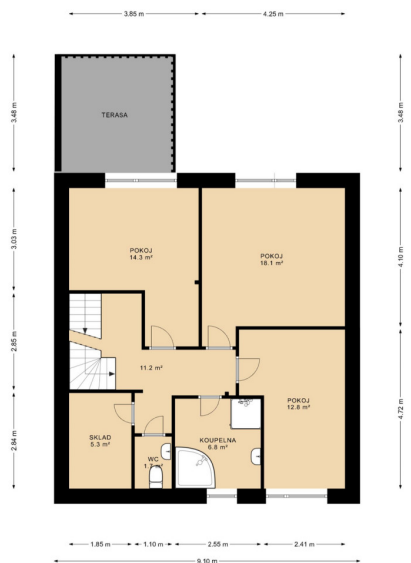

číslo zakázky:
940800

Prodej rodinného domu, 133 m², Lelekovice, ul. Příhon

Příhon, 66431, Lelekovice

podlaha je pouze orientační

13 499 900 Kč

za nemovitost

Cena za
nemovitost

Prodej - Domy a vily

Poloha objektu: řadový

Druh objektu: smíšená

Stav objektu: novostavba

**Počet podlaží v
objektu:** 1

Typ domu: patrový **Užitná plocha:** 133 m²

Energetická náročnost: G - Mimořádně
nehospodárná

Vyřizuje: **Harák Jiří**

Tel.: 800 100 446, **GSM:** 296 399 006

E-mail: info@mmreality.cz