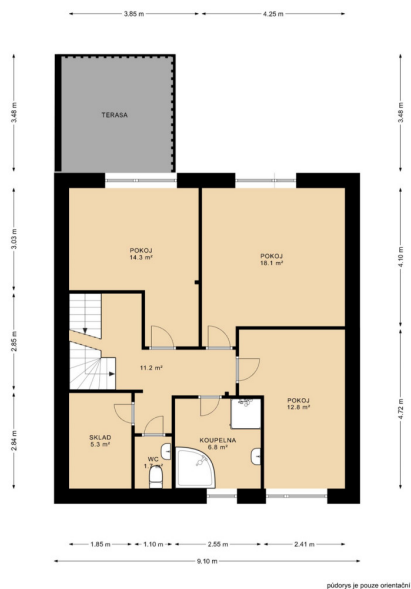

číslo zakázky:
940800

Prodej rodinného domu, 133 m², Lelekovice, ul. Příhon

Příhon, 66431, Lelekovice

13 499 900 Kč

za nemovitost

Cena za
nemovitost

Prodej - Domy a vily

Poloha objektu: řadový

Druh objektu: smíšená

Stav objektu: novostavba

**Počet podlaží v
objektu:** 1

Typ domu: patrový **Užitná plocha:** 133 m²

Energetická náročnost: B - Velmi úsporná

Vyřizuje: **Harák Jiří**

Tel.: 800 100 446, **GSM:** 296 399 006

E-mail: info@mmreality.cz