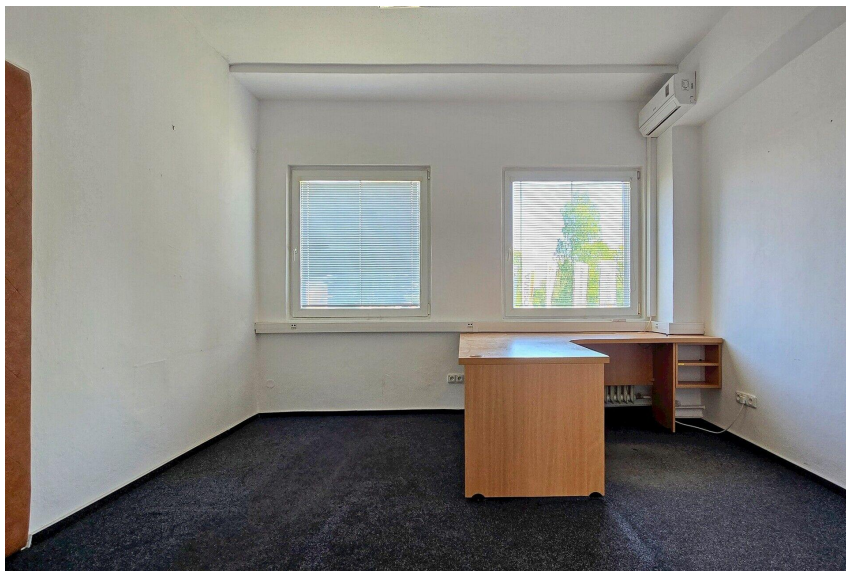

Pronájem klimatizované kanceláře č. 3 o ploše 16 m² s vlastním parkováním

Lešetínská, 73301, Karviná

100 Kč
za m²/měsíc

+ DPH a energie,
cena k jednání

Pronájem - Komerční prostory

Plocha kanceláří: 16 m²

Druh objektu: cihlová

Stav objektu: velmi dobrý

Druh prostor: Kanceláře

Elektřina: Elektro - 230 V **Voda:** Vodovod

Energetická náročnost: G - Mimořádně
nehospodárná

Vyřizuje: **Ing. Pavel Budina**

Tel.: 774 133 244, **GSM:** 777 133 244

E-mail: info@genera.cz