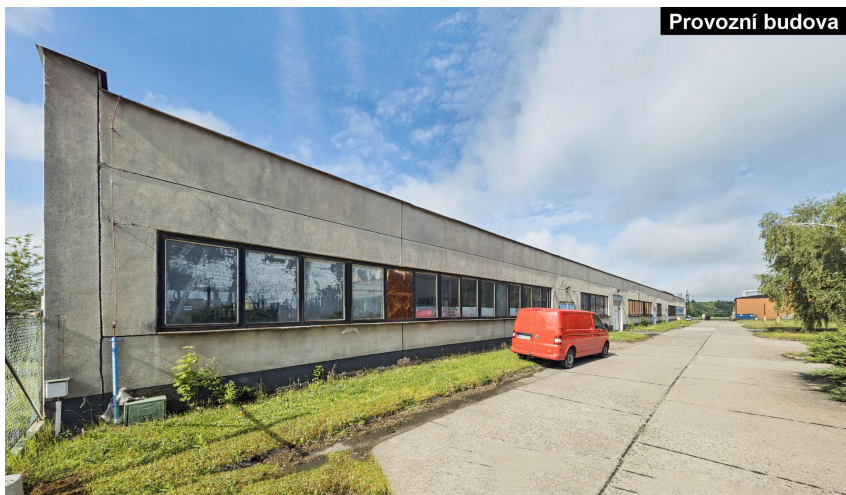

## Různé skladové a výrobní plochy v areálu NOVÝ ELTON v Novém Městě nad Metují

Náchodská, 54901, Nové Město nad Metují

**1 000 Kč**  
za m<sup>2</sup>/rok

+ DPH a úhrady  
za spotřebované  
energie

### Pronájem - Komerční prostory

<b>Druh objektu:</b>	montovaná
<b>Stav objektu:</b>	dobrý
<b>Druh prostor:</b>	Skladovací
<b>Energetická náročnost:</b>	G - Mimořádně neehospodárná

Vyřizuje: **Ing. Pavel Budina**