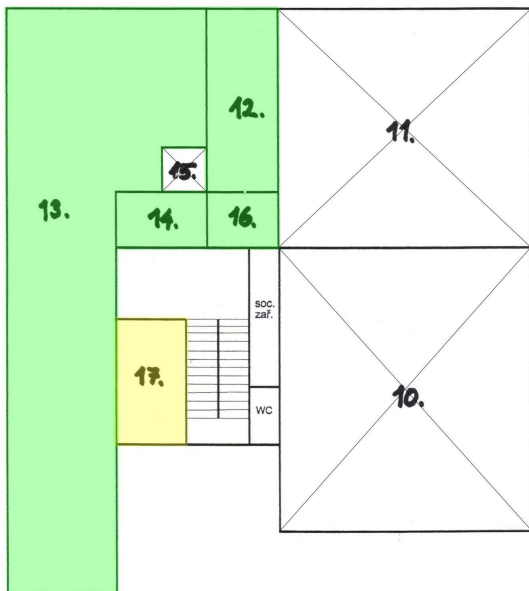

Výrobní/skladovací prostor 200 m²

Stará, 46001, Stráž nad Nisou

26 000 Kč
za měsíc

+ DPH, cena k
jednání

Pronájem - Komerční prostory

Druh objektu: cihlová

Stav objektu: dobrý

Druh prostor: Výrobní