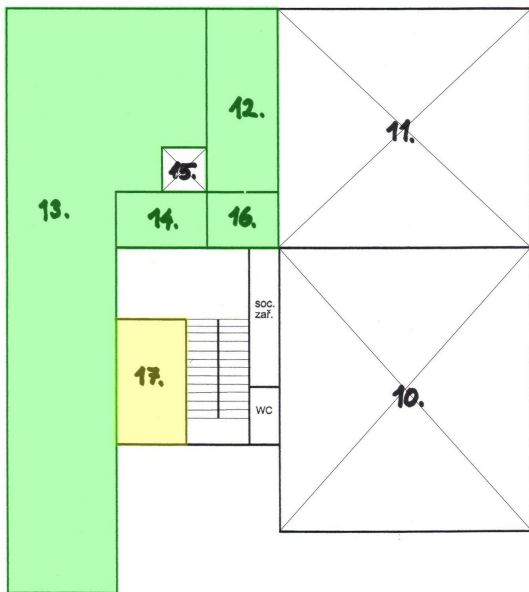

Výrobní/skladovací prostor 200 m²

Stará, 46001, Stráž nad Nisou

26 000 Kč

za měsíc

+ DPH, cena k
jednání

Pronájem - Komerční prostory

Druh objektu: cihlová

Stav objektu: dobrý