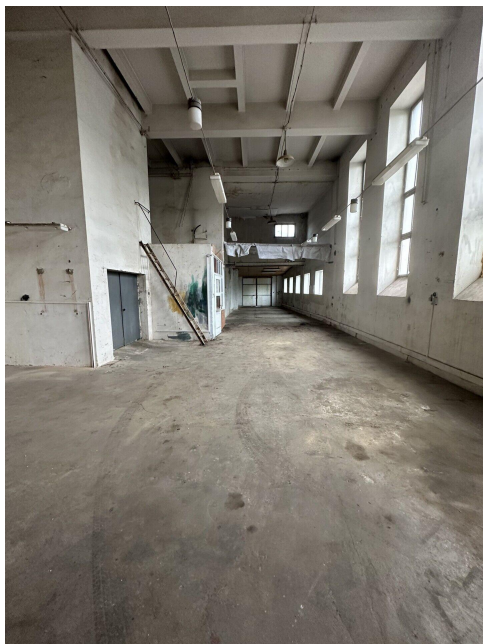

Výrobní/skladovací prostor 200 m²

Stará, 46001, Stráž nad Nisou

26 000 Kč
za měsíc

+ DPH, cena k
jednání

Pronájem - Komerční prostory

Druh objektu: cihlová

Stav objektu: dobrý

Druh prostor: Skladovací