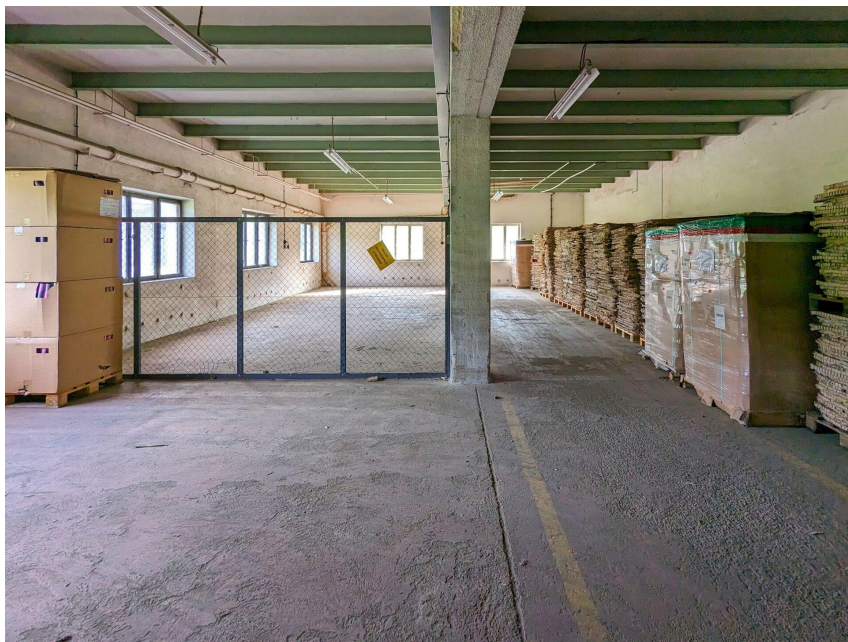

Pronájem suchého skladového prostoru o ploše 490 m²

46846, Plavy

50 Kč
za m²/měsíc

+ DPH a úhrady
za spotřebované
energie

Pronájem - Komerční prostory

Druh objektu:	cihlová
Stav objektu:	velmi dobrý
Druh prostor:	Skladovací
Energetická náročnost:	G - Mimořádně neehospodárná

Vyřizuje: **Ing. Pavel Budina**

Tel.: 774 133 244, **GSM:** 777 283 462

E-mail: pavel.budina@genera.cz