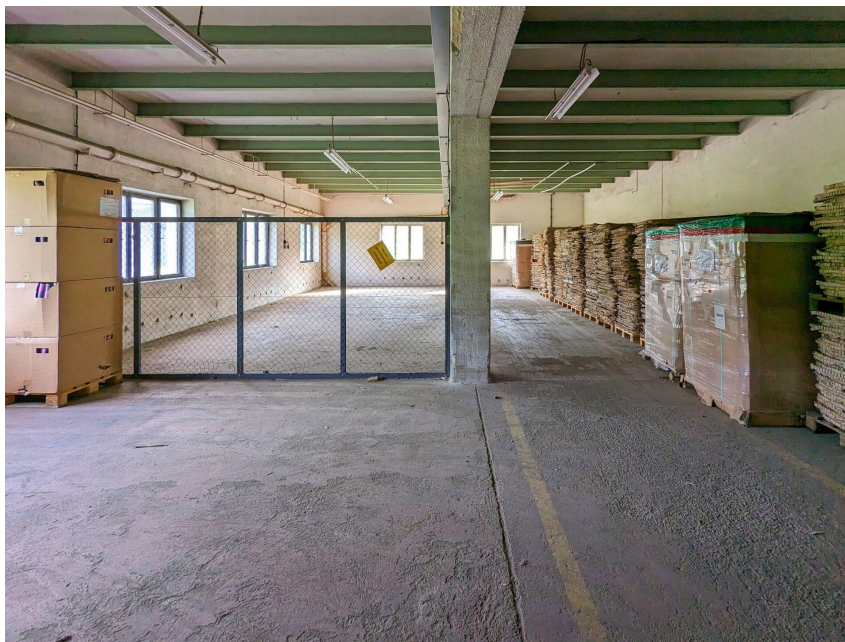

Pronájem suchého skladového prostoru o ploše 490 m²

46846, Plavy

50 Kč
za m²/měsíc

+ DPH a úhrady
za spotřebované
energie

Pronájem - Komerční prostory

Druh objektu:	cihlová
Stav objektu:	velmi dobrý
Druh prostor:	Skladovací
Energetická náročnost:	G - Mimořádně nevhodná