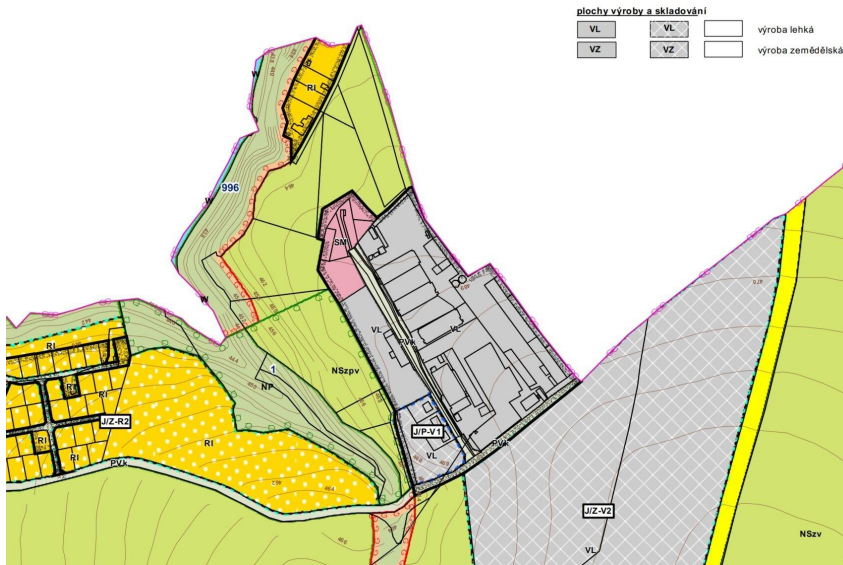

## Průmyslový areál o výměře pozemků 22.951 m<sup>2</sup>

35002, Okrouhlá

**55 000 000 Kč** | cena k jednání  
za nemovitost