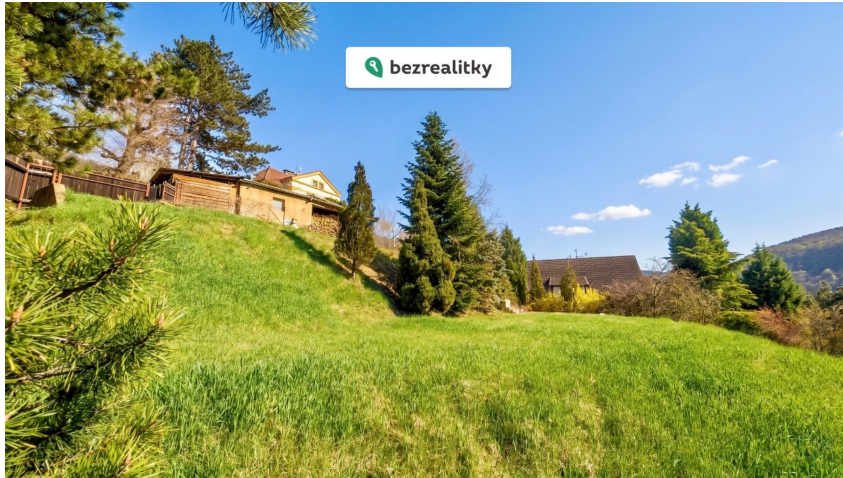

číslo zakázky:
1017198

Prodej pozemku 1.210 m²

Jasanová, 40003, Ústí nad Labem-Střekov, Ústí nad Labem

3 200 000 Kč

za nemovitost

Prodej - Pozemky

Celková plocha: 1 210 m²

Druh pozemku: pro bydlení