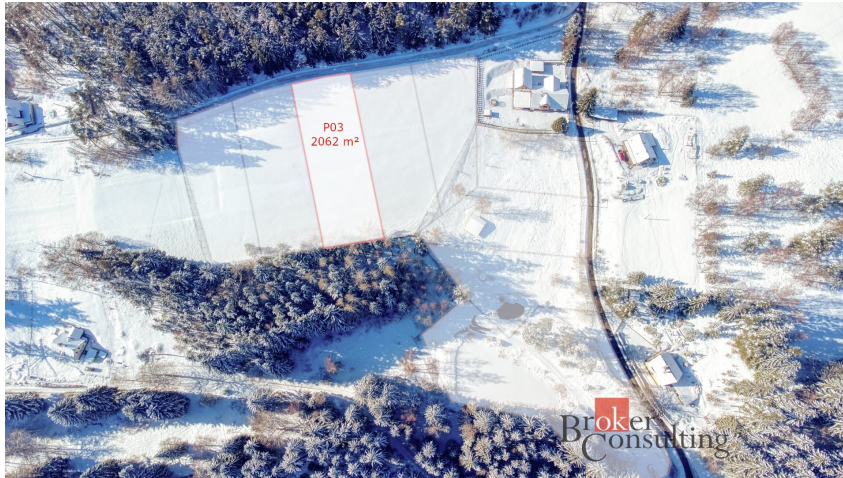

Stavební pozemek P03 o výměře 2 062 m² v krásné a klidné lokalitě Nový Fojtov u Karlových Varů, kata Nejdek

3 299 200 Kč

1 600 Kč/m²

za nemovitost

Prodej - Pozemky

Celková plocha: 2 m²

Druh pozemku: pro bydlení