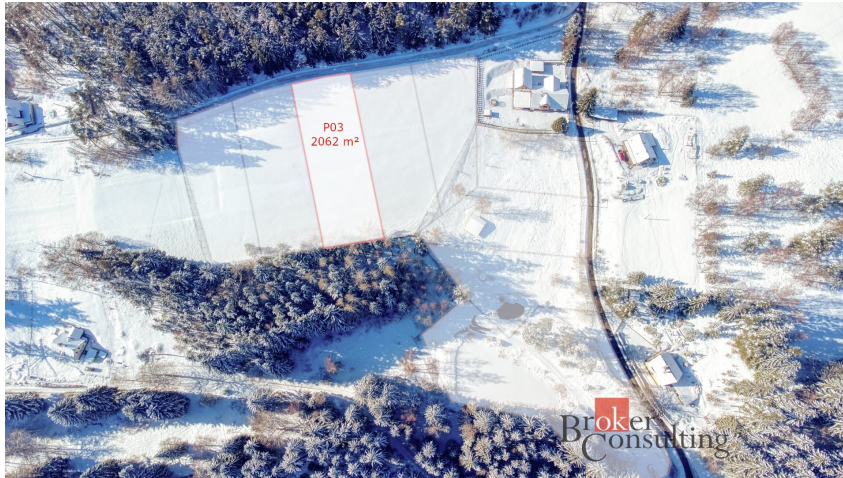

**Stavební pozemek P03 o výměře 2 062 m<sup>2</sup> v krásné a klidné lokalitě Nový Fojtov u Karlových Varů, kata Nejdek**

**3 299 200 Kč**

1 600 Kč/m<sup>2</sup>

za nemovitost

### Prodej - Pozemky

**Celková plocha:** 2 062 m<sup>2</sup>

**Druh pozemku:** pro bydlení

Vyřizuje: **Zákaznická Linka**

**Tel.:** 800100164, **GSM:** 800 100 164

**E-mail:** [realityspolu@bcas.cz](mailto:realityspolu@bcas.cz)