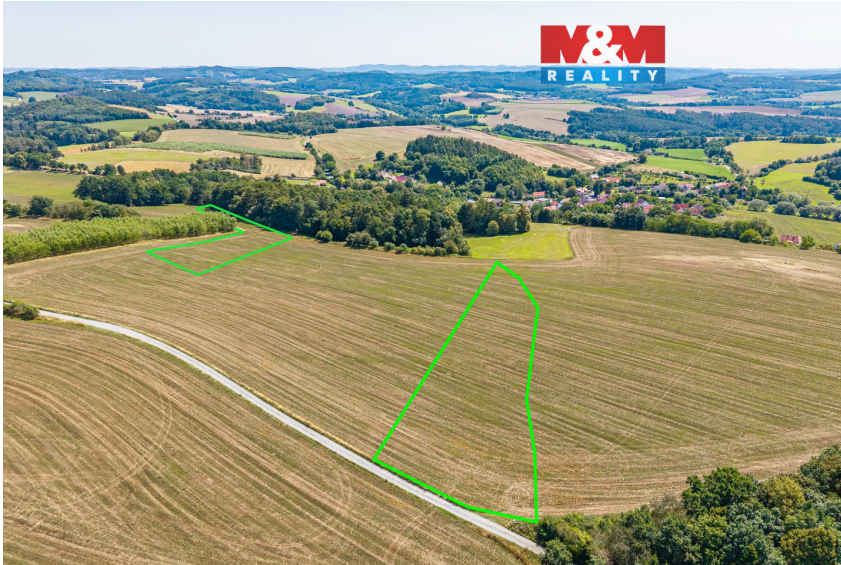

číslo zakázky:
941304

Prodej pole, 11315 m², Křečovice

25756, Křečovice

550 000 Kč

za nemovitost

Prodej - Pozemky

Celková plocha: 11 315 m²

Druh pozemku: zemědělská