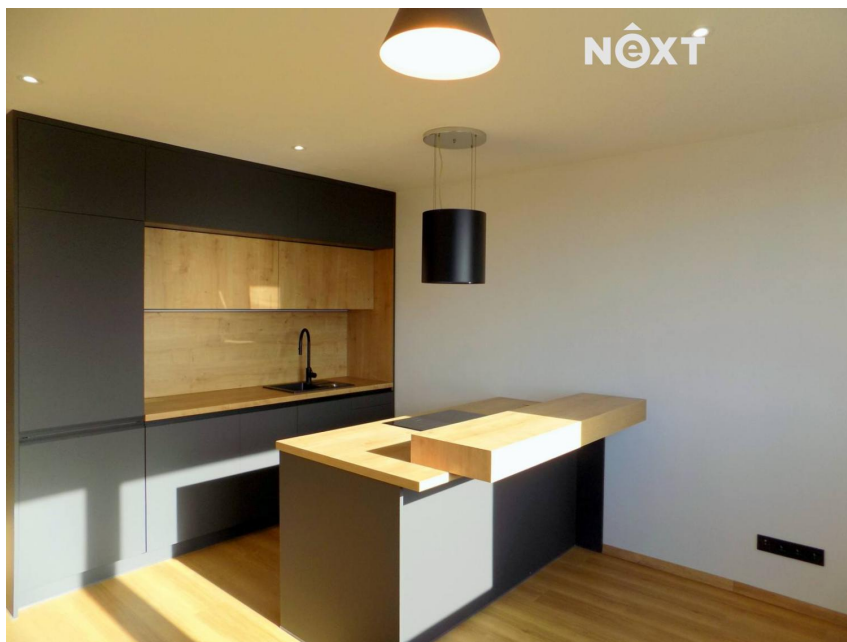

číslo zakázky:
117666

Pronájem byt 2+kk, 40^m

Na Jílech, 47006, Česká Lípa

12 000 Kč
za měsíc

Měsíční poplatky
pro 1 osobu
2500,- Kč +
elektrina cca.
1200,- Kč. Vratná
kauce 15000,- Kč.

Pronájem - Byty

Dispozice bytu: 2+kk