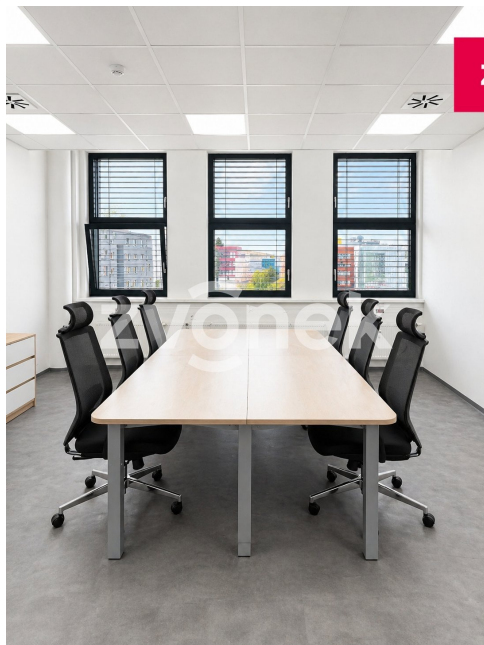

číslo zakázky:
ZL04688

Pronájem kanceláře 36 m², Zlín

třída Tomáše Bati, 76001, Zlín

3 500 Kč

za m²/rok

Pronájem - Komerční prostory

Plocha kanceláří:	36 m ²
Druh objektu:	cihlová
Stav objektu:	po rekonstrukci
Druh prostor:	Kanceláře