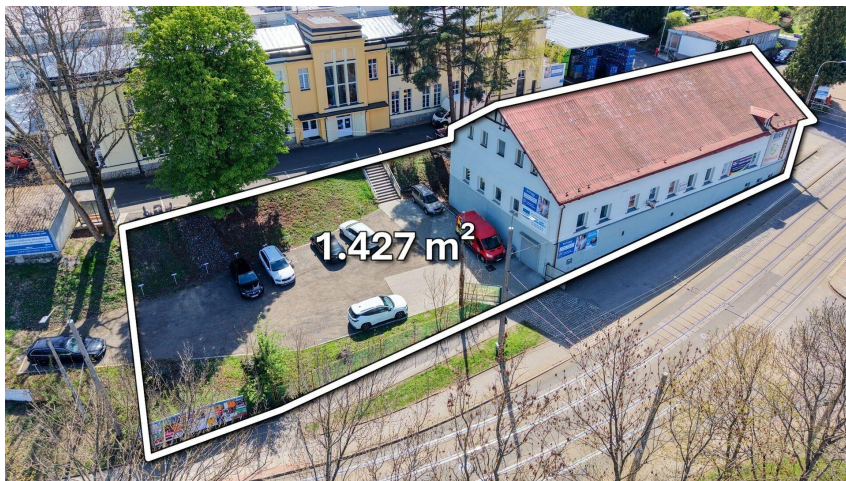

Prodej 60 % obchodního areálu (možno i 100 %)

Ještědská, 46007, Liberec (nečleněné město), Liberec

7 200 000 Kč

za nemovitost

za 60 % podílů,
příp. 12,0 mil. Kč
za 100 % podílů

Prodej - Komerční prostory

Druh objektu:	cihlová
Stav objektu:	dobrý
Druh prostor:	Obchodní
Elektřina:	Elektro - 230 V; Elektro - 400 V