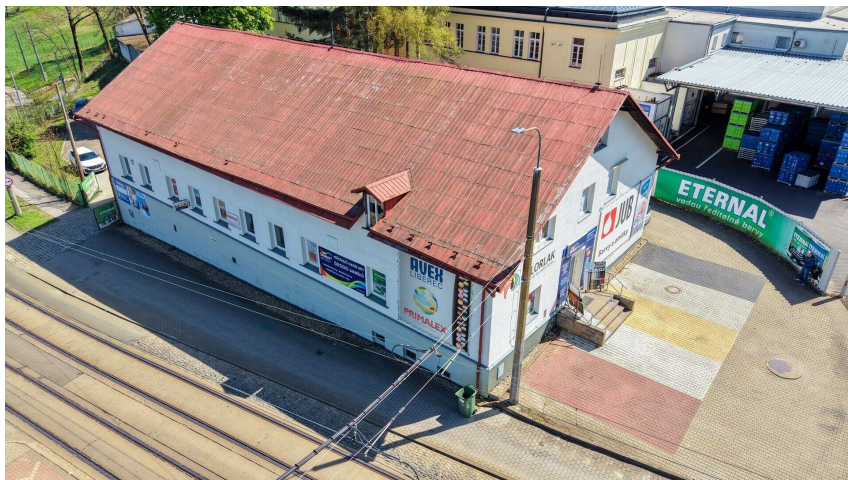

Prodej 60 % obchodního areálu (možno i 100 %)

Ještědská, 46007, Liberec (nečleněné město), Liberec

7 200 000 Kč

za nemovitost

za 60 % podílů,
příp. 12,0 mil. Kč
za 100 % podílů

Prodej - Komerční prostory

Druh objektu:	cihlová
Stav objektu:	dobrý
Druh prostor:	Skladovací
Elektrina:	Elektro - 230 V; Elektro - 400 V