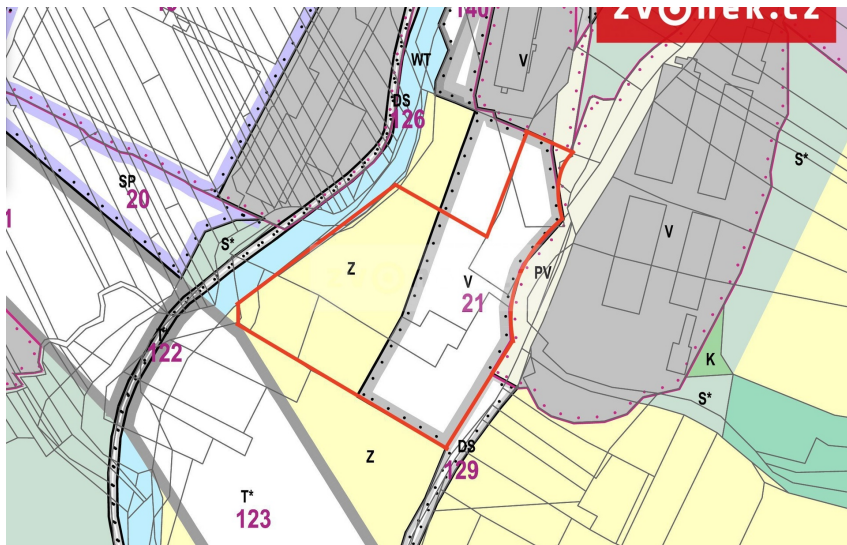

číslo zakázky:
ZL03754

Prodej komerčního pozemku 9 230 m², Slušovice

K Teplinám, 76315, Slušovice

2 490 Kč
za m²

Cena včetně
provize a nákladů
na převod

Prodej - Pozemky

Celková plocha: 9 230 m²

Druh pozemku: pro komerční
výstavbu