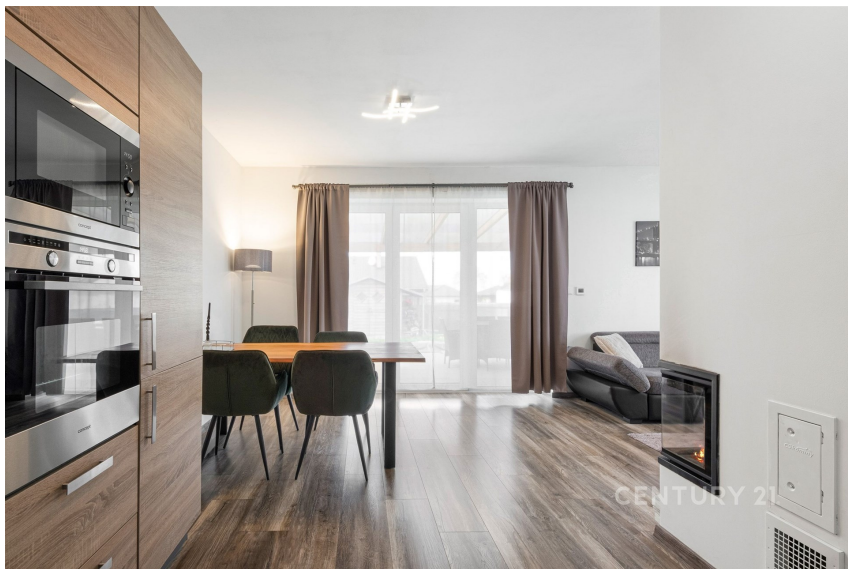

Poloha objektu:	řadový
Druh objektu:	cihlová
Stav objektu:	novostavba
Počet podlaží v objektu:	1

Typ domu: přízemní **Zastavěná plocha:** 203 m²

Užitná plocha: 82 m² **Plocha parcely:** 502 m²

Popis vybavení: Bazén **Elektrina:** Elektro - 230 V;
Elektro - 380 V