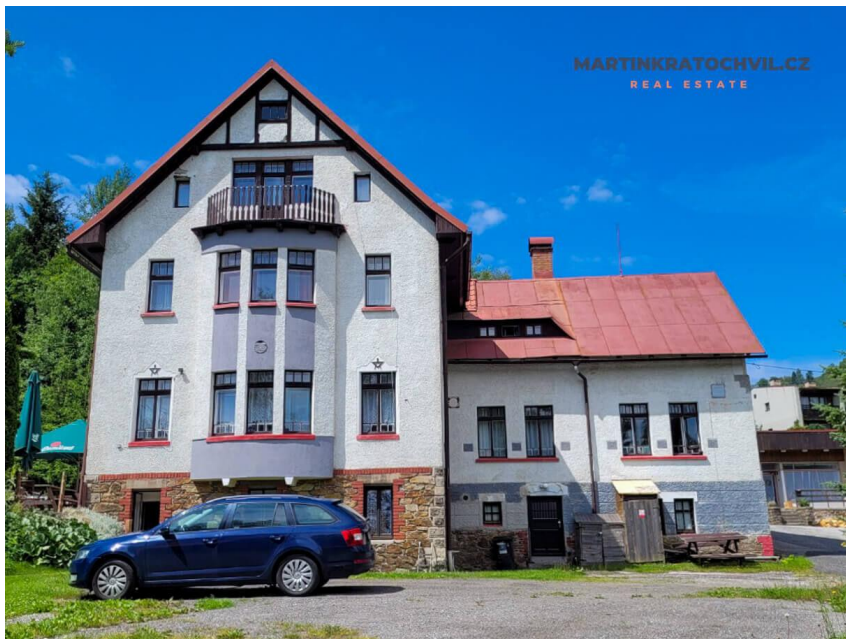

číslo zakázky:
N00282

Budova pro rekreaci i bydlení - Paseky nad Jizerou, 450 m², bazén

51247, Paseky nad Jizerou

7 900 000 Kč

za nemovitost

Prodej - Chaty a rekreační objekty

Celková plocha: 450 m²

Zastavěná plocha: 220 m²

Užitná plocha: 450 m²

Plocha parcely: 1620 m²

Druh objektu: cihlová **Stav objektu:** dobrý **Počet podlaží v objektu:** 3 **Energetická náročnost:** G - Mimořádně neohospodárná

Vyřizuje: **Martin Kratochvíl**