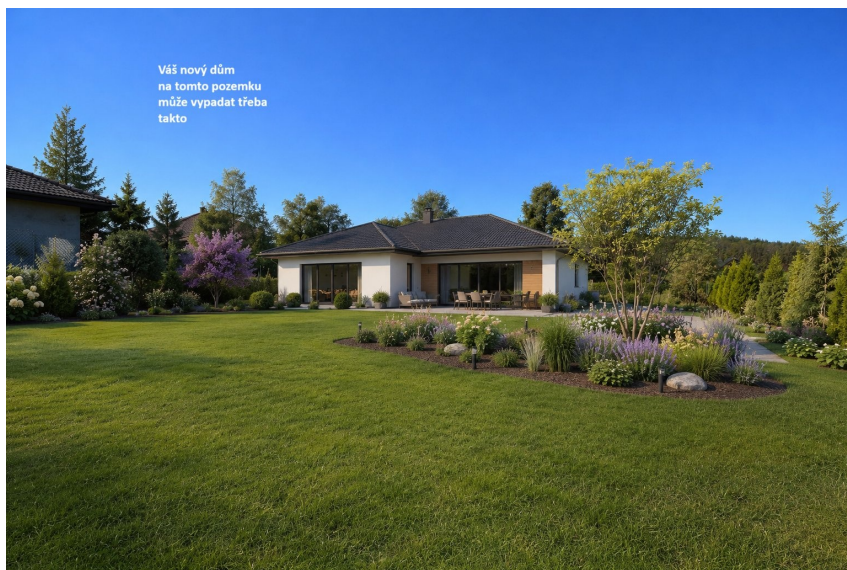

Prodej stavebního pozemku 960 m², Myslinka

33023, Myslinka

4 250 Kč

za m²

Prodej - Pozemky

Celková plocha: 960 m²

Druh pozemku: pro bydlení

Vyřizuje: **Markéta Krausová**