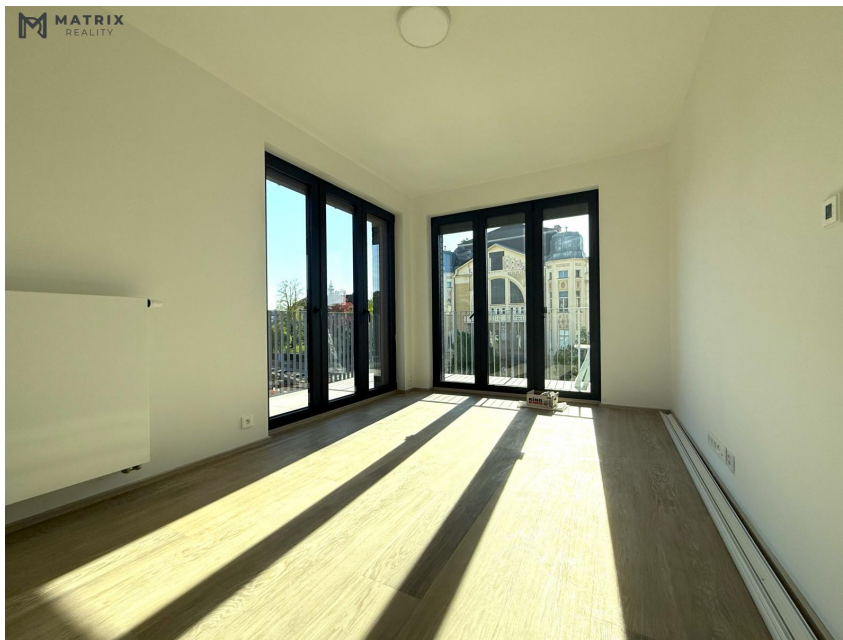

Pronájem bytu v novostavbě 2+1, terasa, Praha 8 - Libeň, ulice Zenklova

Zenklova, 18000, Praha 8, Praha

25 000 Kč
za měsíc

+ poplatky 2.500,-
Kč + elektrika a
internet

Pronájem - Byty

Dispozice bytu: 2+1

Podlaží v domě: 2