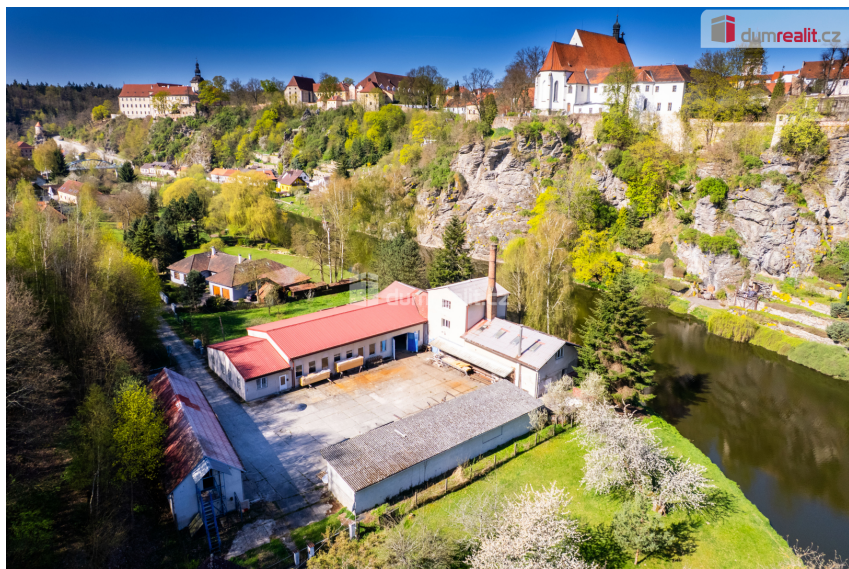

K prodeji, oplocený komerční areál s pozemkem, ul Zářečí č.p. 471, Bechyně
Zářečí, 39165, Bechyně

11 790 000 Kč
za nemovitost

Cena je včetně
provize RK a
právního servisu.
Více informací
Vám poskytne
makléř Tomáš
Pelda.

Prodej - Komerční objekty

Celková plocha: 3615 m²

Druh objektu: cihlová

Stav objektu: dobrý

Účel budovy: Průmyslový areál

Elektřina: Elektro - 400 V **Voda:** Vodovod
Energetická náročnost: G - Mimořádně
nehospodárná