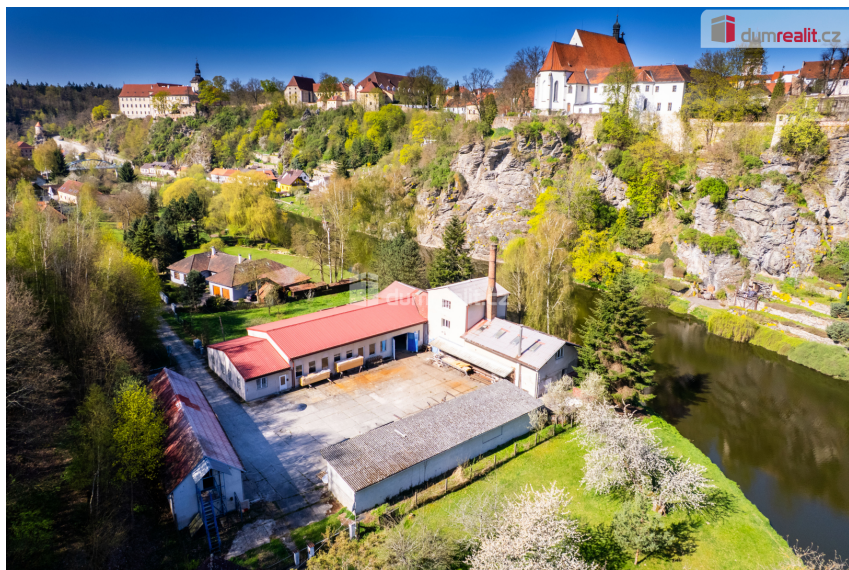

**K prodeji, oplocený komerční areál s pozemkem, ul Zářečí č.p. 471, Bechyně**  
Zářečí, 39165, Bechyně

**12 990 000 Kč**  
za nemovitost

Cena je včetně  
provize RK a  
právního servisu.  
Více informací  
Vám poskytne  
makléř Tomáš  
Pelda.

### Prodej - Komerční objekty

**Celková plocha:** 3615 m<sup>2</sup>

**Druh objektu:** cihlová

**Stav objektu:** dobrý

**Účel budovy:** Průmyslový areál

**Elektřina:** Elektro - 400 V **Voda:** Vodovod  
**Energetická náročnost:** G - Mimořádně  
nehospodárná