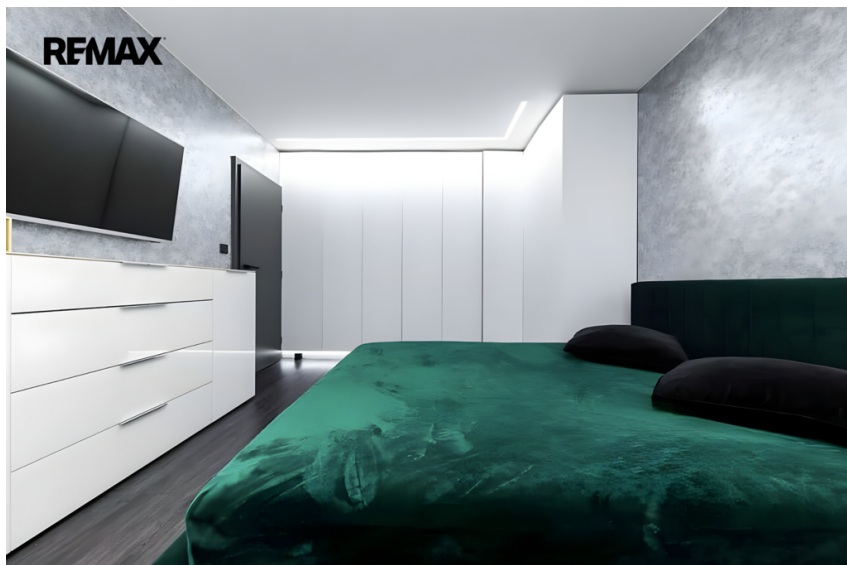

číslo zakázky:
435145

Pronájem nadstandardního bytu 1+1, 38 m², Brno Bystrc

Štouračova, Brno-Bystrc, Brno

18 000 Kč

za měsíc

Neplatíte provizi.

Pronájem - Byty

Dispozice bytu: 1+1