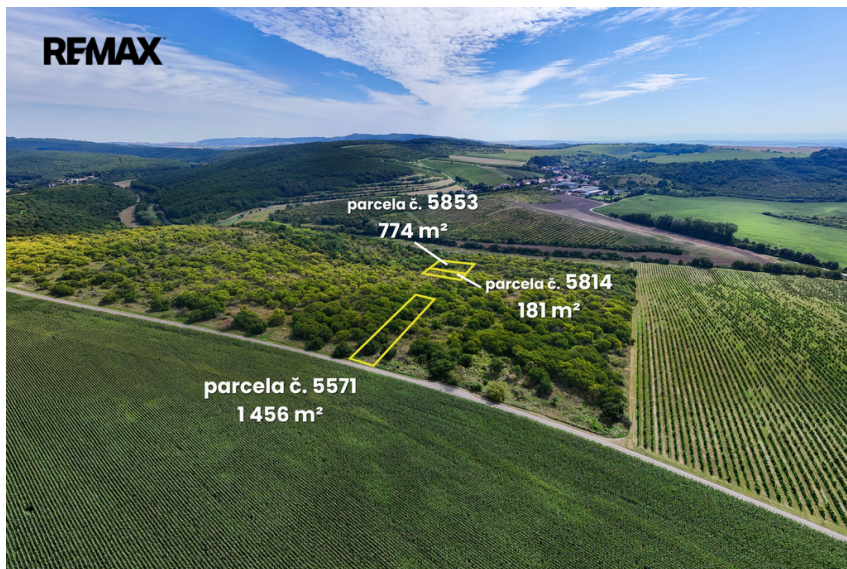

číslo zakázky:  
420638

## Prodej 1/2 podílu na 7 pozemcích - Lovčice, okres Hodonín

Lovčice

**332 990 Kč**

za nemovitost

### Prodej - Pozemky

**Celková plocha:** 5 541 m<sup>2</sup>

**Druh pozemku:** zemědělská

Vyřizuje: **Radek Zeman**

**Tel.:** 222 524 840, **GSM:** 730687498

**E-mail:** radek.zeman@re-max.cz