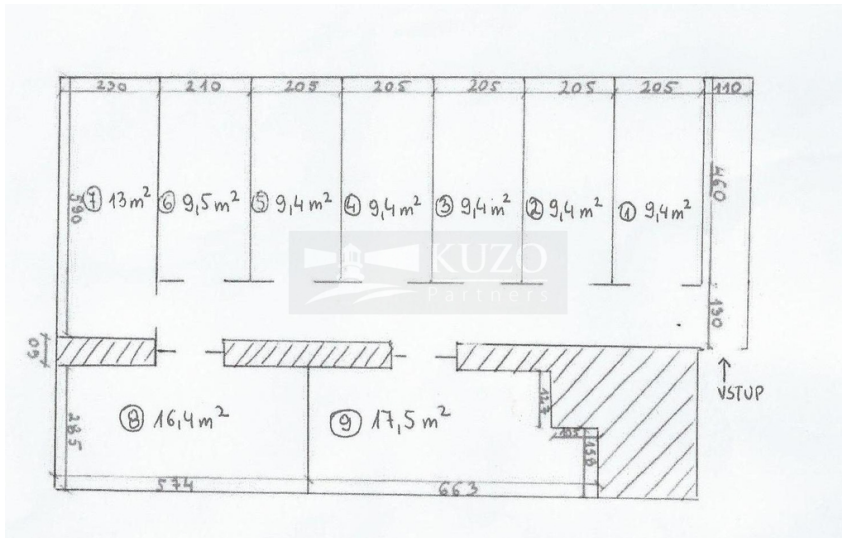

Pronájem skladových prostorů, 9,5 m², Smíchov

Na Březince, Praha 5, Praha

1 800 Kč

za měsíc

+ provize 1800 Kč

Pronájem - Komerční prostory

Plocha kanceláří: 9 m²

Druh objektu: cihlová

Stav objektu: velmi dobrý

Druh prostor: Skladovací

Ostatní: Výťah Energetická náročnost: G -
Mimořádně neehospodárná

Vyřizuje: **Michal Radotínský**

Tel.: 777 106 906, **GSM:** 777106906

E-mail: michal.radotinsky@kuzopartners.cz