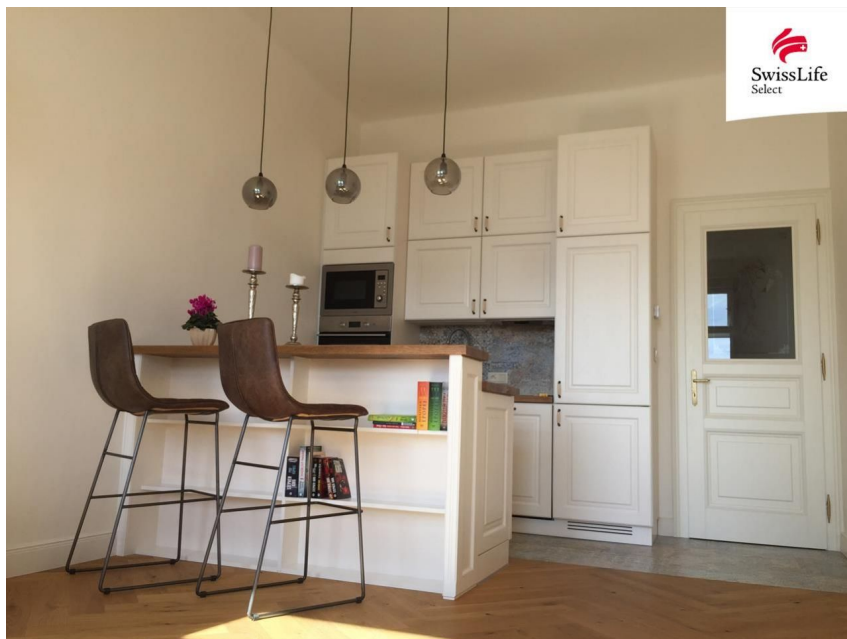

Pronájem bytu 1+kk 35 m² Korunní, Praha

Korunní, 12000, Praha 3, Praha

21 000 Kč

za měsíc

Pronájem - Byty

Dispozice bytu: 1+kk

Podlaží v domě: 5

Počet podlaží v domě: 5

**Celková podlahová
plocha:** 35 m²

Druh objektu: cihlová **Stav objektu:** velmi dobrý

Vlastnictví: osobní **Energetická náročnost:** G -

Mimořádně nehospodárná

Vyřizuje: **Ing. Zdeňka Janočková**

Tel.: 800775577, **GSM:** 800775577

E-mail: info-reality@swisslifeselect.cz