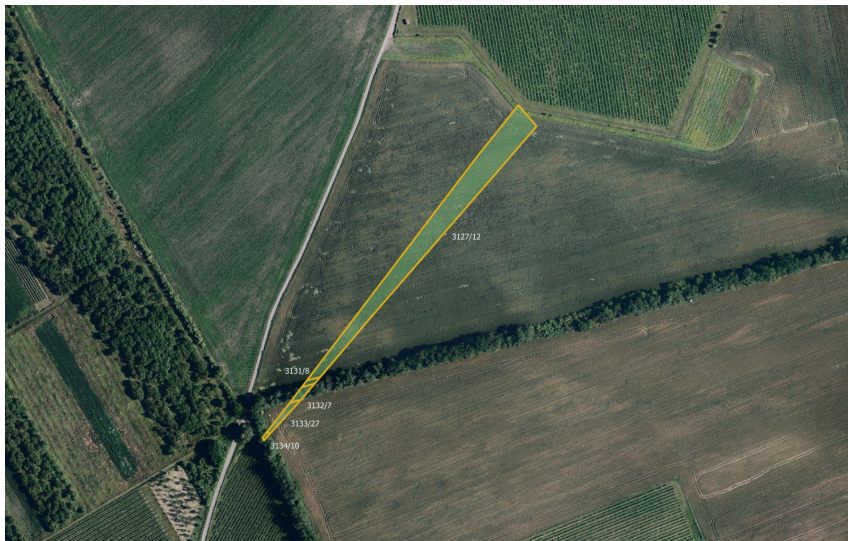

číslo zakázky:
9240-2

MojePole.cz

Zemědělská půda, prodej, Nový Poddvorov, Hodonín

69616, Nový Poddvorov

297 024 Kč

za nemovitost

Prodej - Pozemky

Celková plocha: 6 188 m²

Druh pozemku: zemědělská

Vyřizuje: **Daniel Sabela**

Tel.: 771151560, **GSM:** 771151560

E-mail: sabela@mojepole.cz