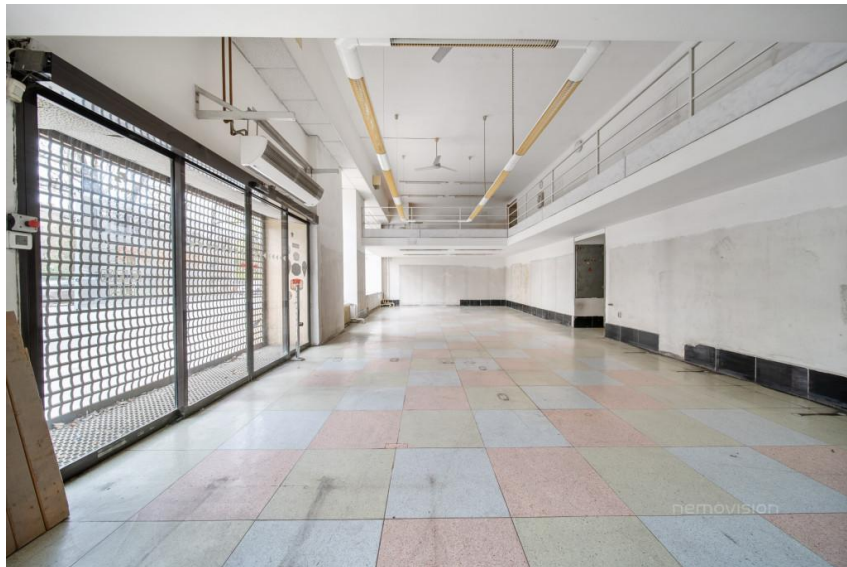

Prodej obchodního prostoru

Ponávka, 60200, Brno-střed, Brno

10 980 000 Kč

za nemovitost

Prodej - Komerční prostory

Druh objektu: cihlová

Stav objektu: dobrý

Druh prostor: Obchodní