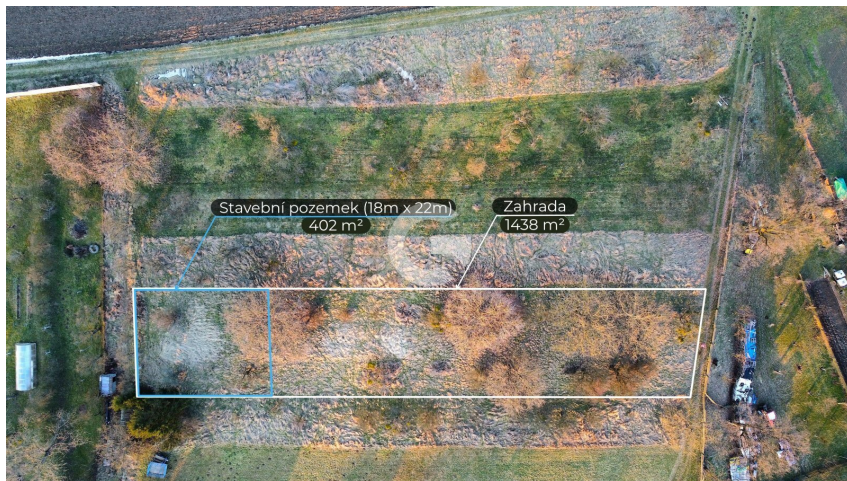

Prodej stavebního pozemku 1 840 m² - Sovadina, Bystřice pod Hostýnem

Sovadina, Bystřice pod Hostýnem

520 000 Kč

za nemovitost

včetně provize a
právních služeb

Prodej - Pozemky

Celková plocha: 1 840 m²

Druh pozemku: pro bydlení