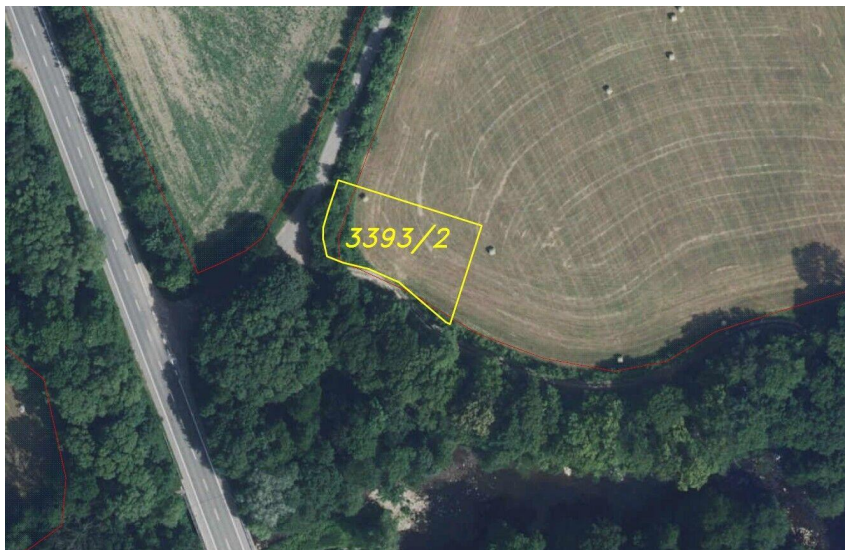

Dražba pozemku Potštejn

Potštejn

39 000 Kč
za nemovitost

Uvedená cena je
cena vyvolávací

Prodej - Pozemky

Celková plocha: 950 m²

Druh pozemku: ostatní

Vyřizuje: **Romana Jungwirthová**
Tel.: 380 405 390, **GSM:** 606 638 700
E-mail: jungwirthova@fondrealit.cz